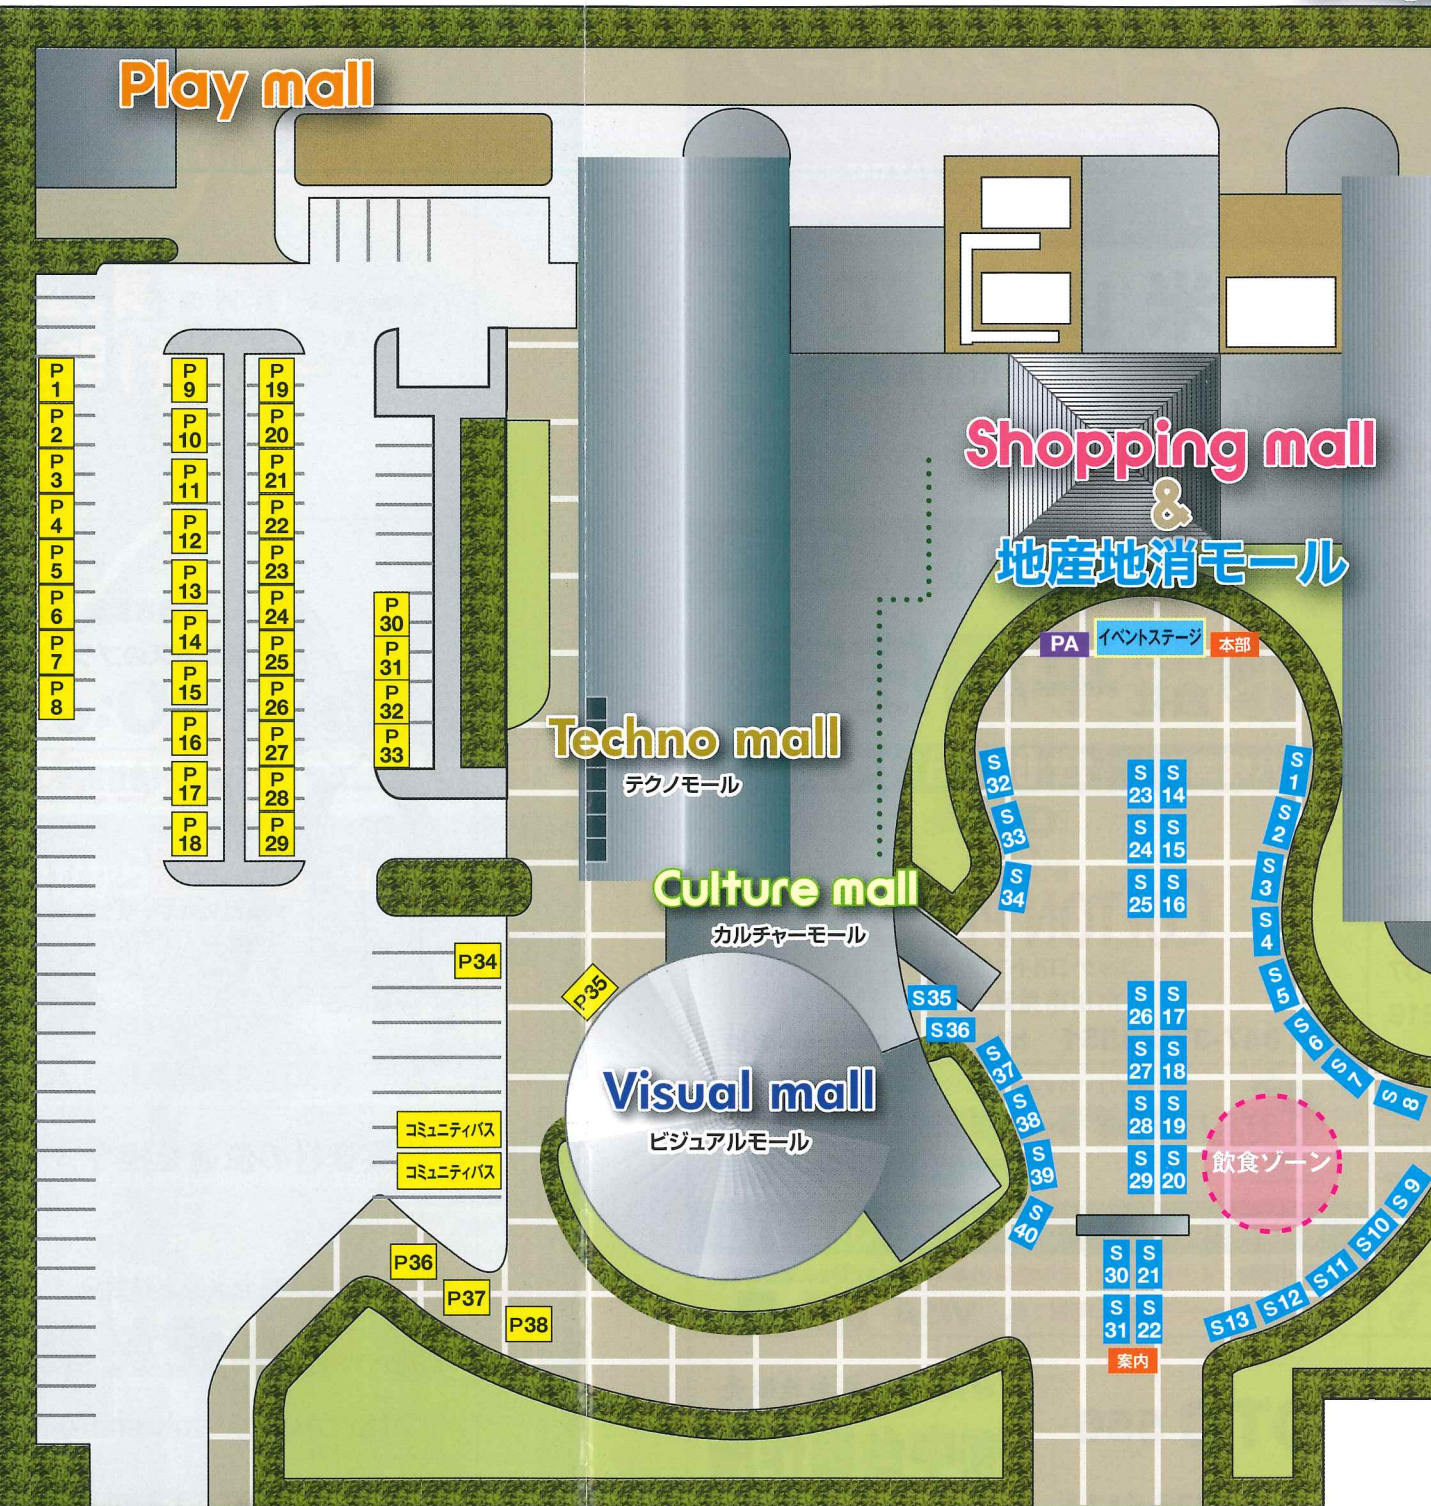

P 6~8

なりきり消防士

P 15~18

地震体験

P 24~29

パトカー・白バイ展示

出店者・企業一覧		
S 1	PARADISE KEBAB	ケバブ
S 2	Paprika	焼きそば、ポテトフライ、からあげ
S 3		串焼き、かき氷、チョコバナナ
S 4	(株)華商 居酒屋七の子	もつ煮、鶏から揚げ、胡瓜漬、ビールソフトドリンク
S 5	広岡商店	焼きそば、綿菓子、ポップコーン、かすてら、落花生他食品
S 6	にわとりトラック	フォー(ベトナムラーメン)
S 7	インド料理イスマイル	カレー、ナン、ポテトフライ、タンポローチ、ケバブ
S 8	ワイアード	イチゴトッポ(ホットドッグ)、フライ、ワイン、ビール等(お酒)
S 9	みうら商事(株)	串焼き
S 10	市川市漁業協同組合	ホンピノス貝・焼海苔・浜焼き
S 11		
S 12	JAIいちかわ直売組合	梨・野菜
S 13		
S 14	徳読(トクヨム)	かき氷
S 15	和洋女子大学	教育に関するワークショップ等
S 16	アランチャドレッシング	ドレッシング
S 17	エコ・ピア	焼き鳥、焼きそば、たこ焼、ジュース、ビール、かき氷
S 18	ZENT	唐揚げ、たこ焼き・ドリンク
S 19	佐賀料理むつごろう	ミンチ天、ミンチバーガー、ウインナー、からあげ、ポテト
S 20	加藤商事	氷、チョコバナナ、たこ焼き
S 21	市川市観光協会	市川市の観光案内・情報提供及び物産販売
S 22	禅驛木輪業	オートバイ
S 23	みすず	射的&ダーツ
S 24	生活協同組合パルシステム千葉	パルシステムのオリジナル商品の試食・試飲
S 25	ぶんぶく堂	鉛筆・メモ帳・消しゴム・マルマン60周年記念グッズ・ガチャガチャ
S 26	手造り居酒屋たまらん	若鶏からあげ、酒
S 27	ピザポケット	ピザ・ポテト・唐揚げ
S 28	(株)魁(カイゼラート)	アイスクリーム
S 29	社会福祉法人市川レコンの会	わたあめ、スーパーボールすくい、手造りジャム販売
S 30	(有)エムエスセーリング	オートバイ展示
S 31	(株)明光企画	いちかわ新聞 お楽しみ抽選会
S 32	ペイトータルサービスジャパン(株)	害虫害獣駆除についてのご紹介・ご案内
S 33	フィリップモリスジャパン(株)	IQOS(アイコス)
S 34	創業支援ブース	市川で創業しよう
S 35	スタンプラリー	スタンプラリー(ゴール地点)
S 36	(株)ジェイコム市川	自社サービス紹介と無料抽選イベント
S 37	(株)ITATI	見守りカメラ・パソコン保守
S 38	(株)グランパ	ポローニャデニッシュパン
S 39	(株)丹羽	玩具・空気ビニールおもちゃ・ボール・衣料・家庭雑貨用品

イベントステージスケジュール

10:30~11:00	ユニバーサルパト
11:00~11:30	レコンバンド
11:40~12:00	三沢モダンバレエ・ジャズダンススタジオ
12:00~12:30	ミッション鈴木(1回目)
12:30~13:00	SK. CHEERS
13:00~15:00	クラウンダンススクール
15:00~15:30	ミッション鈴木(2回目)
15:30~16:00	スタンプラリー抽選会(ゲスト:ミッション鈴木)