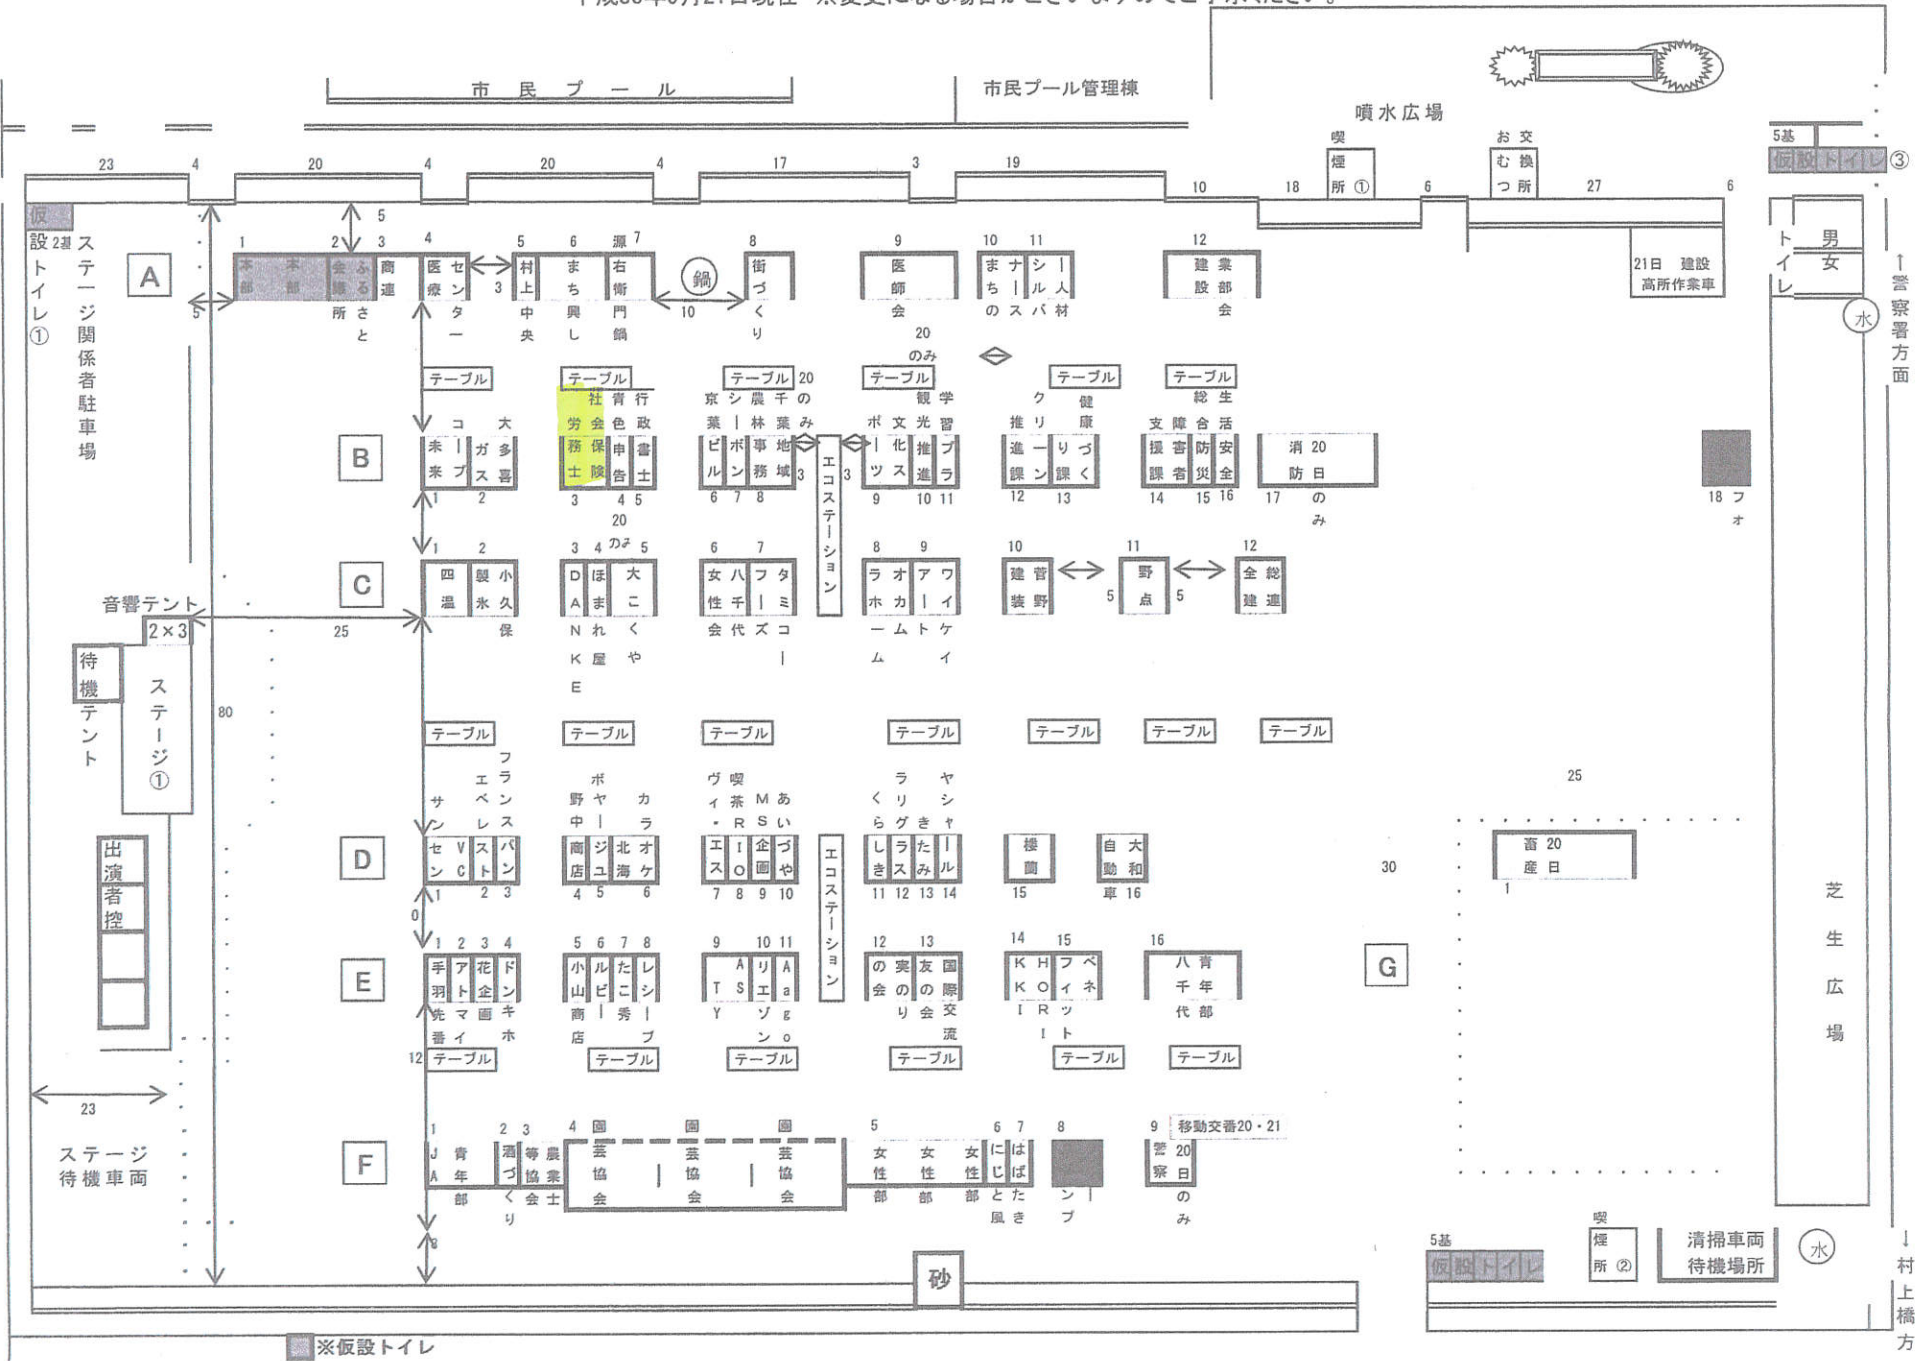

2018八千代ドーンと祭会場レイアウト
 平成30年9月21日現在 ※変更になる場合がございますのでご了承ください。

※仮設トイレ

警察署方面

芝生広場

村上橋方

7