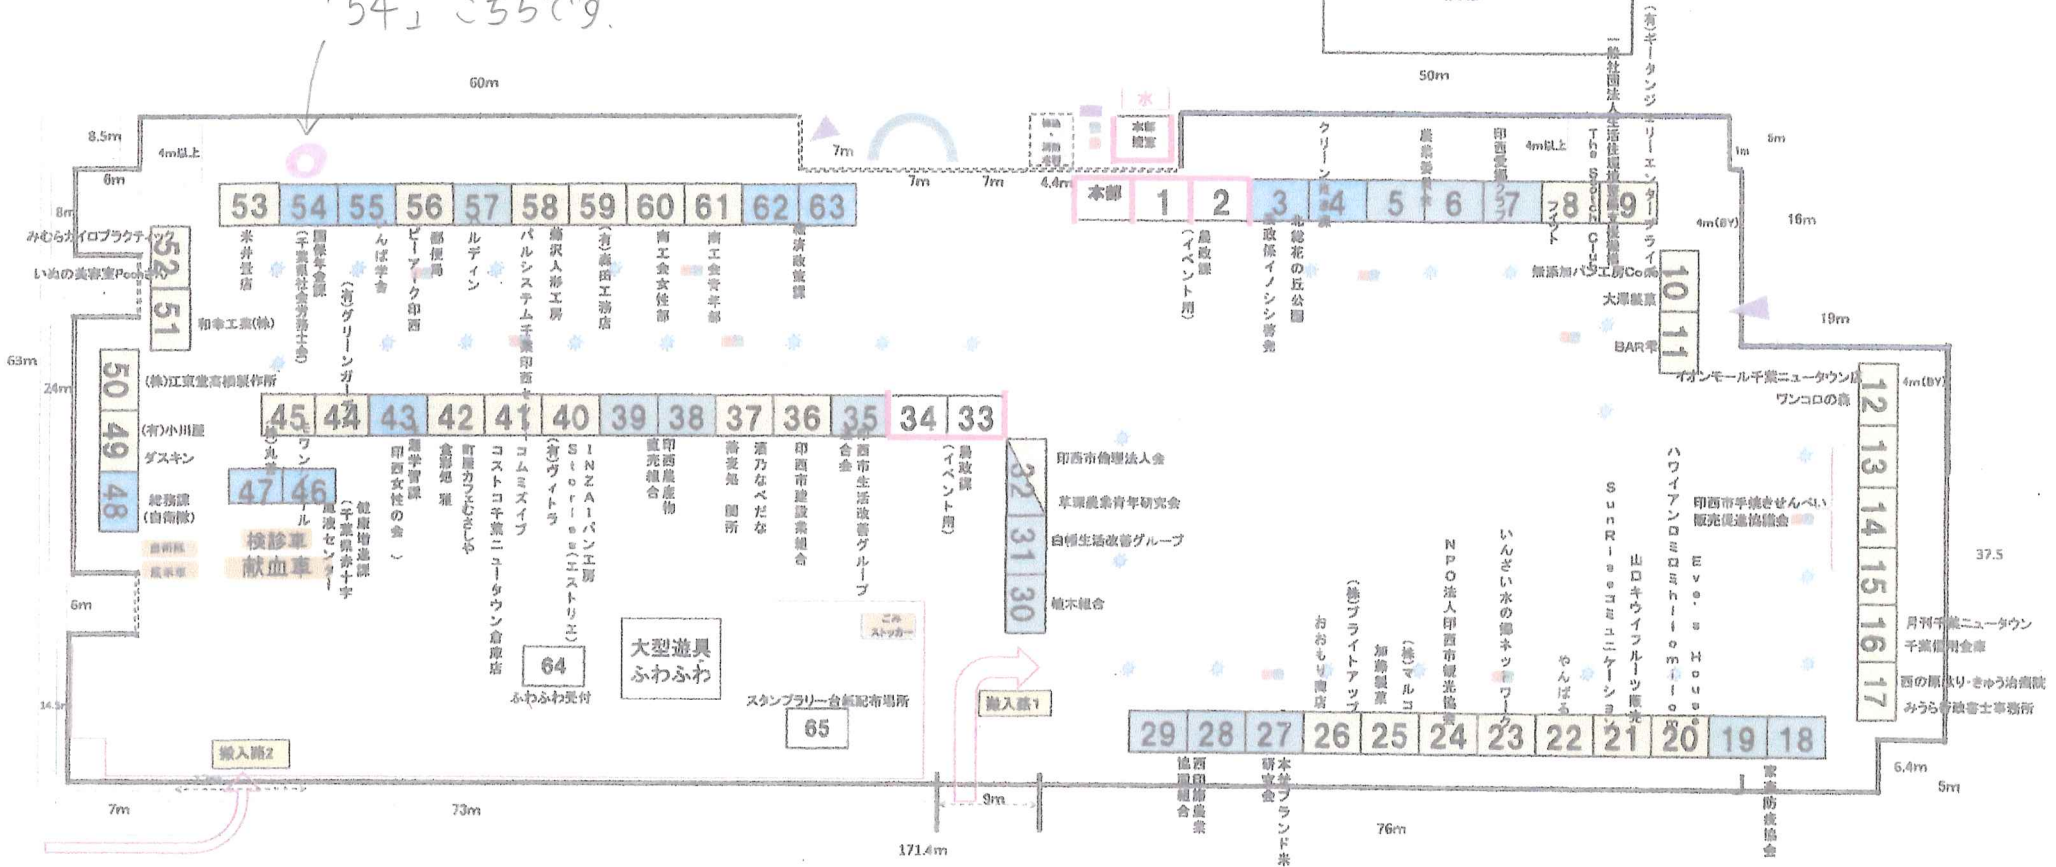

平成30年度 いんざい産業まつり会場レイアウト図

- 凡例
- 手洗いシンク: 1台
 - 燃えるゴミ: 10個
 - 燃えないゴミ: 10個
 - 丸テーブル: 28個
 - エアアーチ: 1か所
 - ▲ スピーカー: 2個
 - 横幕

「54」こちらです。

搬入路1

搬入路2

大型道具
ふわふわ

スタンブラリー台紙配布場所
65

ふわふわ受付
64

検診車
献血車
47 46

52 51
50 49 48

12 13 14 15 16 17

29 28 27 26 25 24 23 22 21 20 19 18