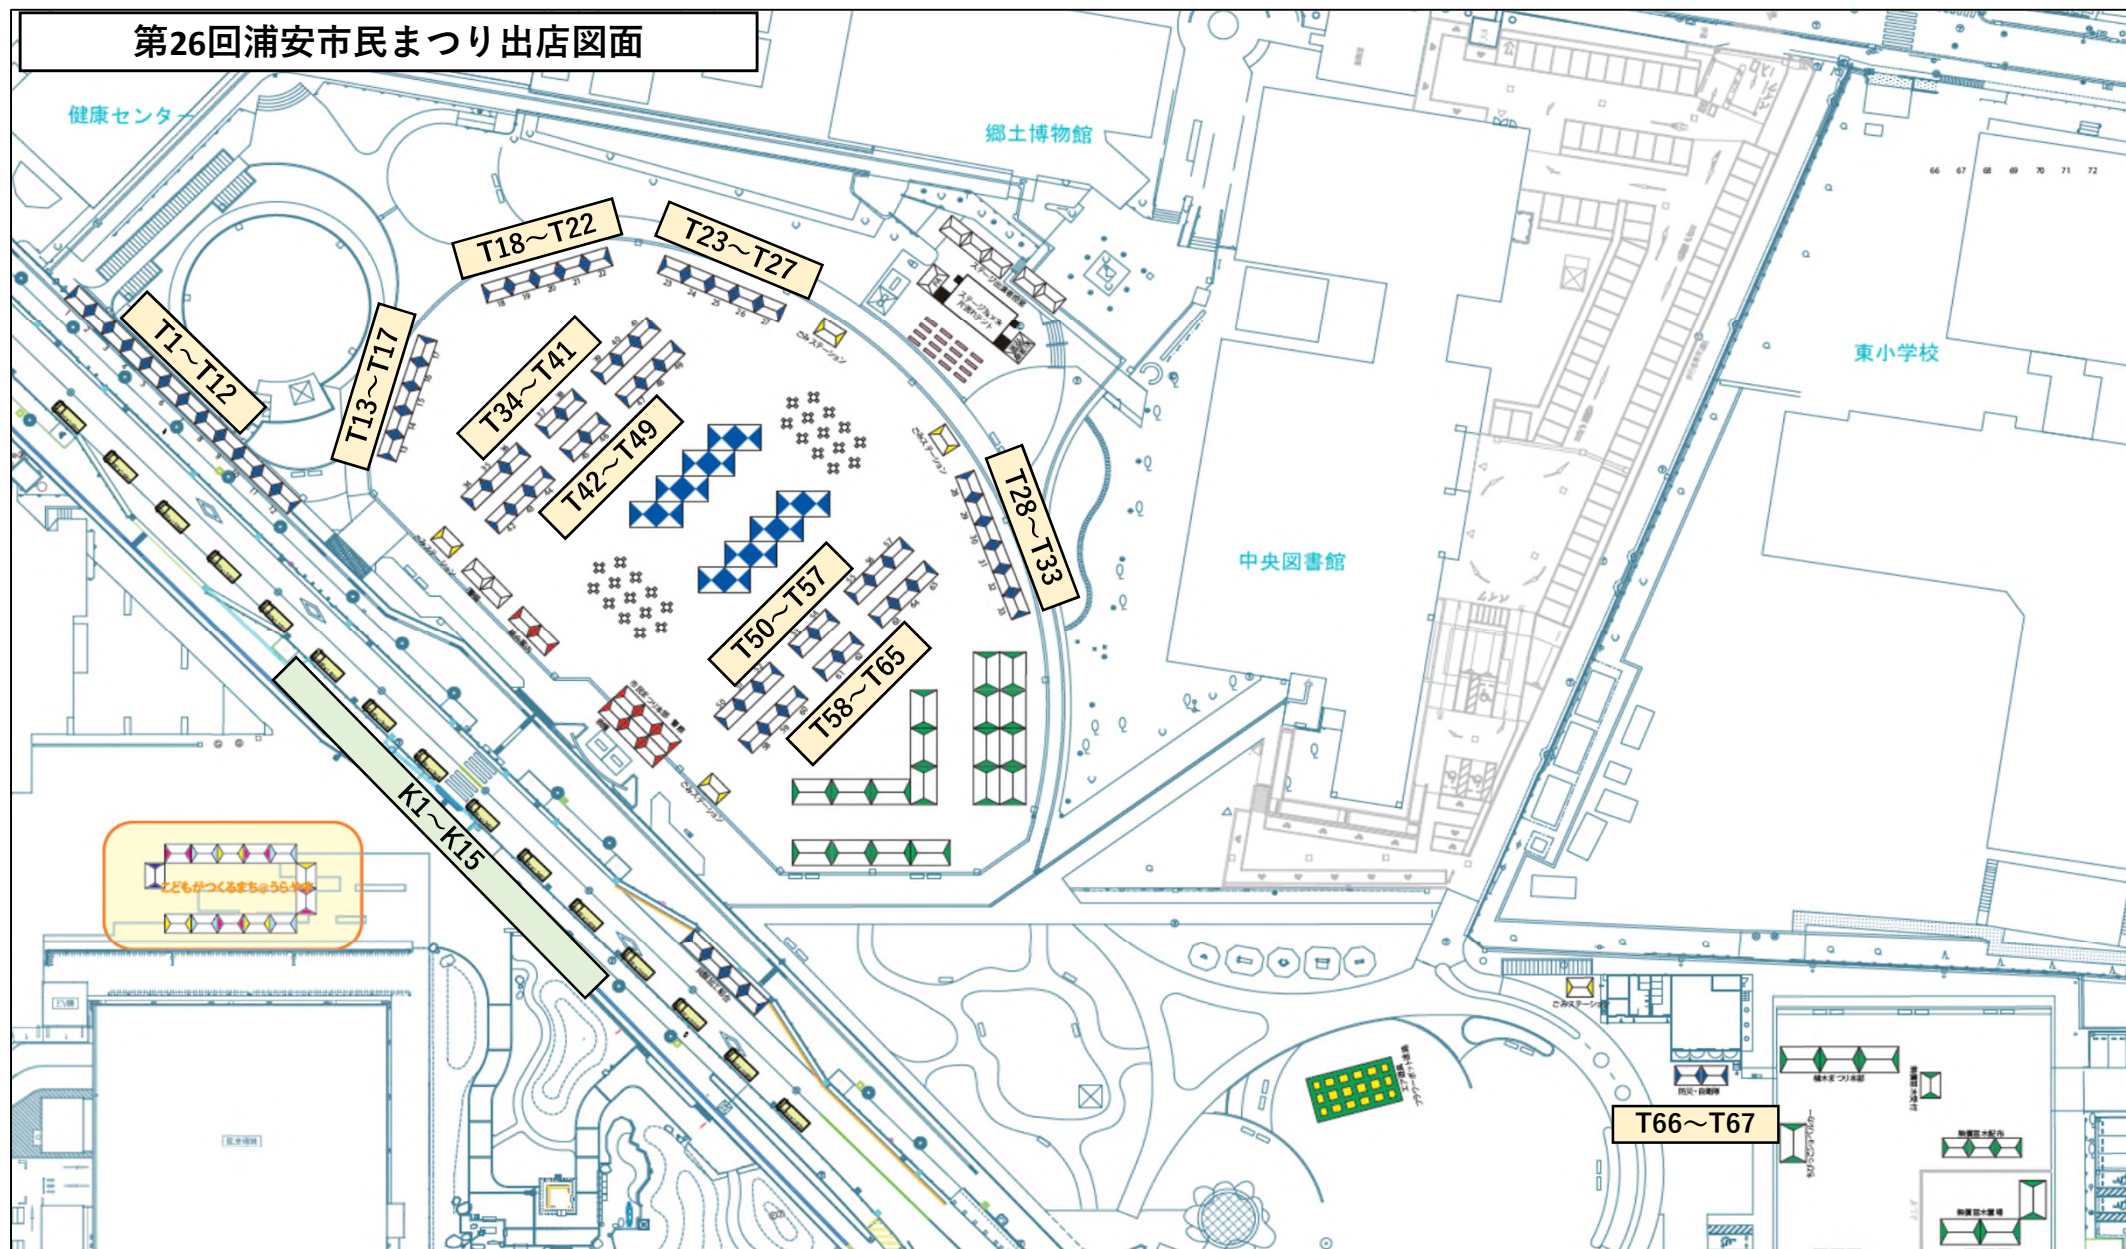

第26回浦安市民まつり出店図面

●キッチンカー出店者 (K1~K15)

番号	出店者名
K1	ワンドマーケット
K2	うまるキッチン
K3	てるる
K4	キッチン キクチ
K5	LITTLE BY LITTLE
K6	ヤマグチクレープ
K7	j48kitchen
K8	鉄板焼 ばんちょう
K9	Sugiwagon
K10	FOODTRUCK PITIN
K11	株式会社ビスタ
K12	PARADISE KEBAB テキサス
K13	Tsキッチン
K14	andR"KITCHEN
K15	デリシャス本舗

●テント出店者 (T1~T68他)

番号	出店者名	番号	出店者名	番号	出店者名	番号	出店者名	番号	出店者名	番号	出店者名
T1	浦安市生涯学習課	T13	HUB新浦安店	T25	ふる里学舎浦安デイセンター	T36	千葉県税理士会市川支部 (27日)	T47	一般社団法人浦安観光コンベンション協会	T59	東京ベイシティ交通株式会社
T2	浦安市子ども課	T14	ピザラ浦安店	T26	グランドニッコー東京ベイ 舞浜		浦安青年会議所 (28日)	T48	南房総市観光協会	T60	NPO浦安防犯ネット
T3	浦安市消費生活センター	T15	亀戸ピア	T27	ヒルトン東京ベイ	T37	京葉ガス株式会社 葛南支社	T49	道の駅和田浦WA・O!	T61	POLA
T4	浦安市ごみゼロ課	T16	オーシャンズ	T28	makana	T38	J:COM	T50	株式会社act	T62	占い館 魔女☆Maison (まじょめぞん)
T5	青少年補導員みまもり隊	T17	I・Y企画	T29	JUNGLE	T39	タムス浦安病院	T51	株式会社マナビス	T63	公益社団法人浦安市シルバー人材センター
T6	浦安市明るい選挙推進協議会	T18	鉄板焼もん	T30	JUNGLE 2 nd	T40	須崎商店	T52	Big Smile CAFE.	T64	NPOスマイルー
T7	浦安市国際交流協会	T19	美浜おやじの会	T31	BAR N	T41	ファイブ・グッド株式会社	T53	つくだ煮の内田商店	T65	さんむチーム木工
T8	浦安市聴覚障害者協会	T20	MATSURI BREWING / 祭醸造	T32	浦小PTA八区子ども会	T42	生活協同組合 コープみらい	T54	株式会社wash-plus	T66	浦安市自治会自主防災組織連絡協議会
T9	社会福祉協議会・民生委員児童委員協議会・保護司連絡協議会	T21	浦安商工会議所青年部	T33	浦安商工会議所女性会	T43	なのはな生活協同組合	T55	ぽっぽ堂	T67	自衛隊千葉地方協力本部市川募集案内所
T10	境川かわまちを進める会	T22	南国呑場 Palm Tree	T34	浦安市商店会連合会	T44	生活クラブ生活協同組合ベイセンター	T56	geenius	バス停	青友会 (魚介類販売) ※28日のみ
T11	千葉県社会保険労務士会船橋支部	T23	ボンティフルコーヒー	T35	浦安市納税貯蓄組合連合会 (27日)	T45	株式会社プラド	T57	Coffret & Fairy Rose	中央図書館	浦安市中央図書館
T12	千葉県行政書士会 葛南支部	T24	特定非営利活動法人タオ		市川法人会浦安北南地区 (28日)	T46	明海大学	T58	株式会社アバンエコリサーチ ドローン体験コーナー	境川	NEXT30 川カフェ